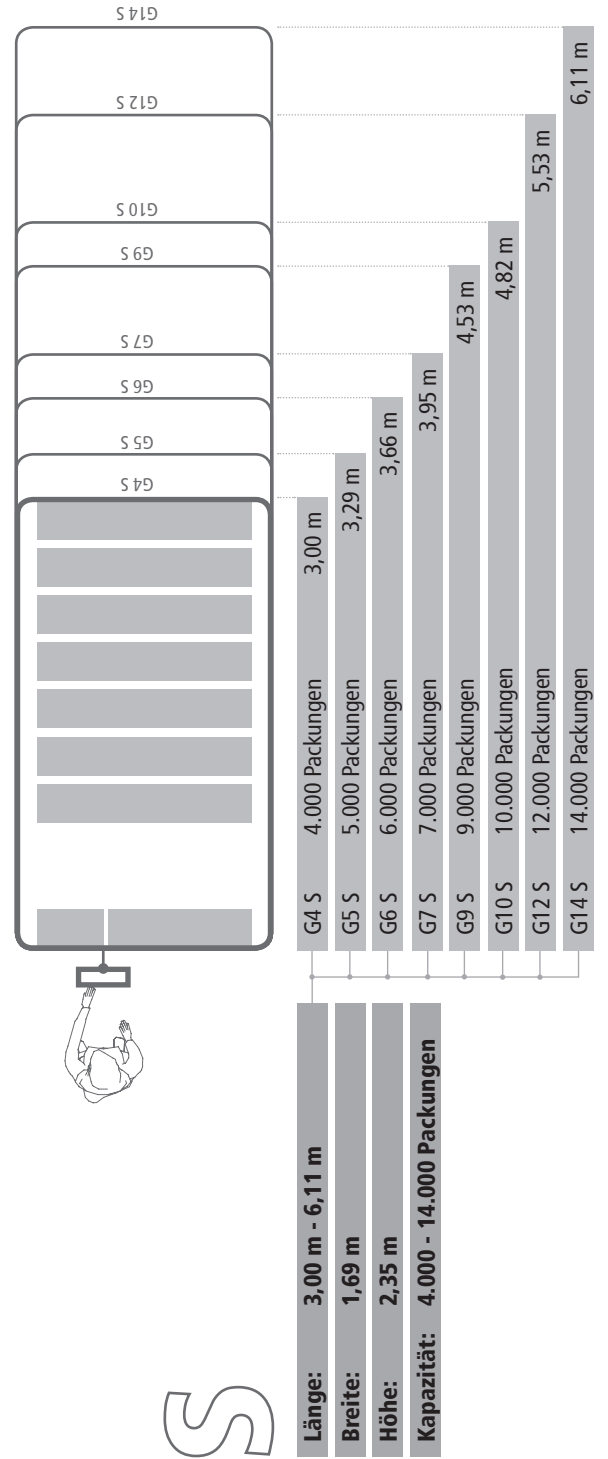

Stand: 29.04.2010

Stand: 29.04.2010

Reinweiß | RAL 9010

Silbergrau | RAL 7001

Purpurrot | RAL 3004

Wasserblau | RAL 5021

Nachtblau | RAL 5022