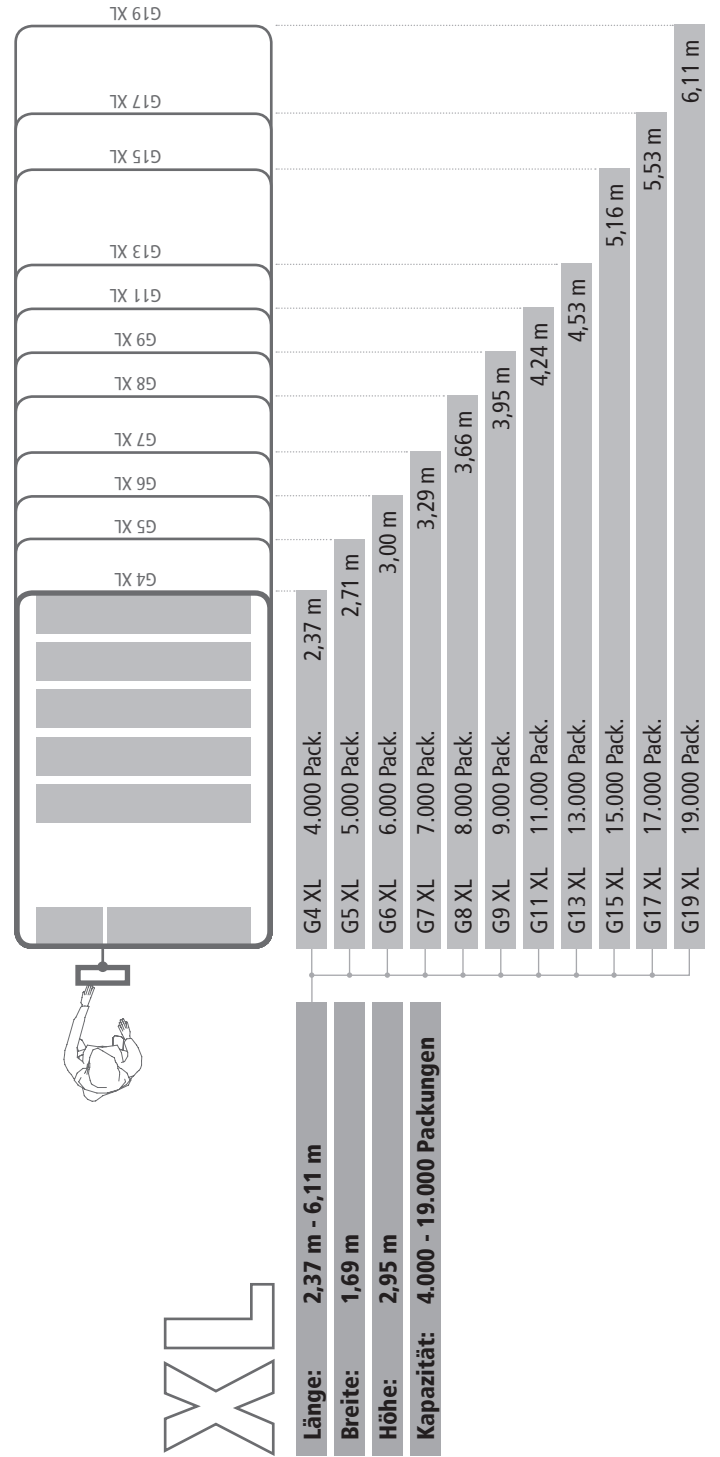

Stand: 29.04.2010

Stand: 29.04.2010

Reinweiß | RAL 9010

Silbergrau | RAL 7001

Purpurrot | RAL 3004

Wasserblau | RAL 5021

Nachtblau | RAL 5022