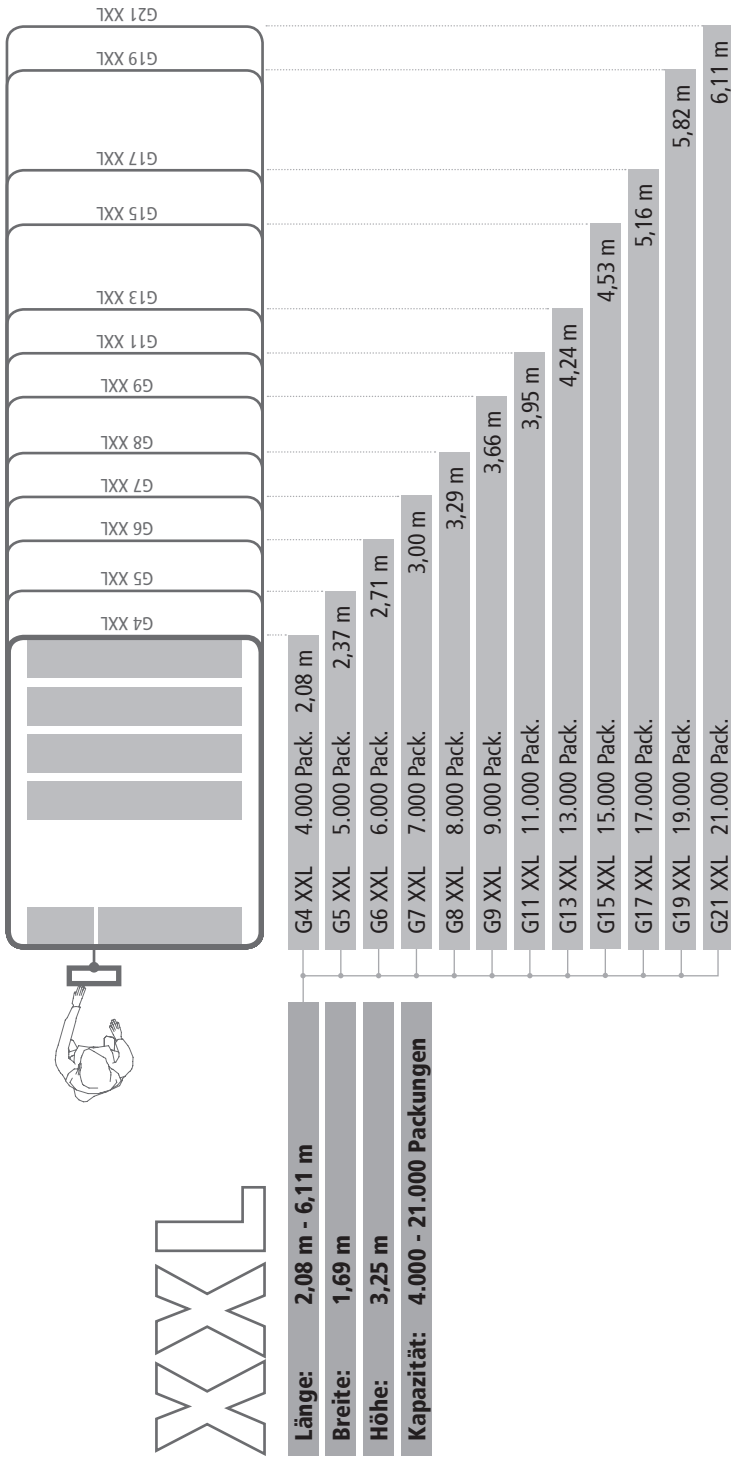

Stand: 29.04.2010

Stand: 29.04.2010

Reinweiß | RAL 9010

Silbergrau | RAL 7001

Purpurrot | RAL 3004

Wasserblau | RAL 5021

Nachtblau | RAL 5022