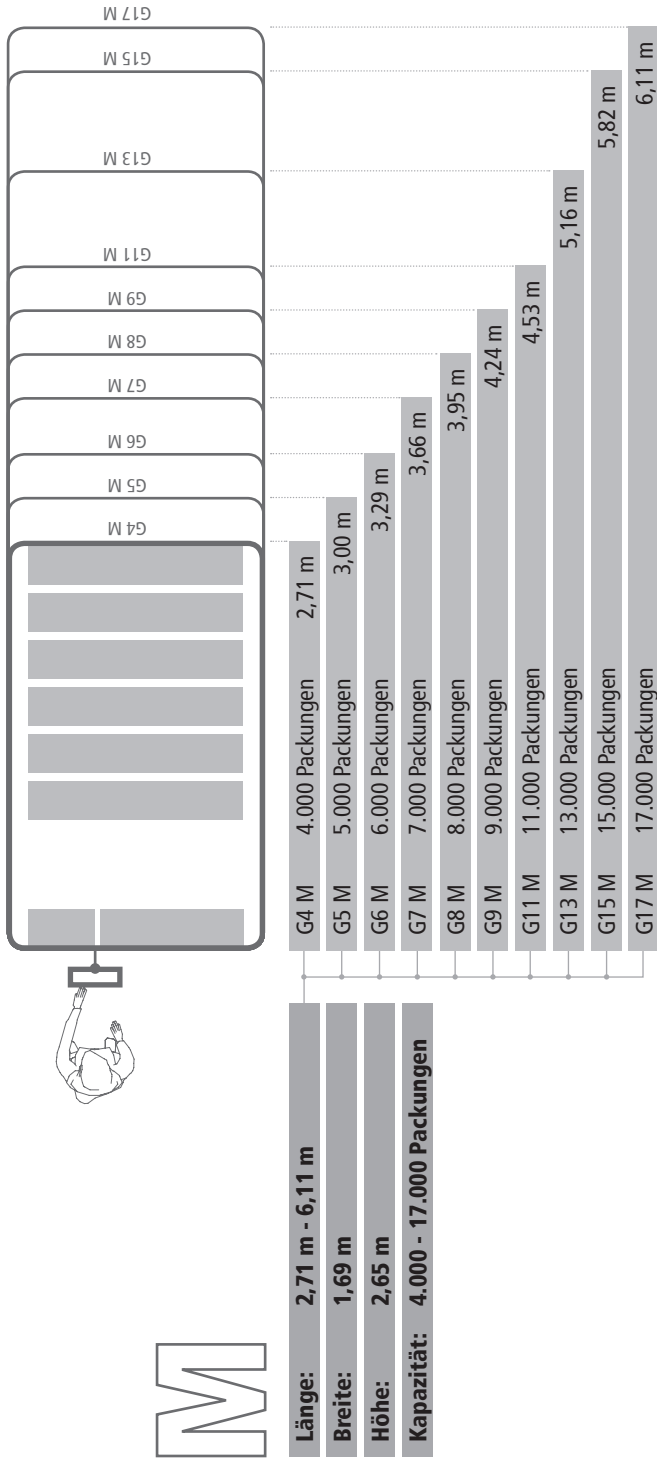

Stand: 29.04.2010

Stand: 29.04.2010

Reinweiß | RAL 9010

Silbergrau | RAL 7001

Purpurrot | RAL 3004

Wasserblau | RAL 5021

Nachtblau | RAL 5022